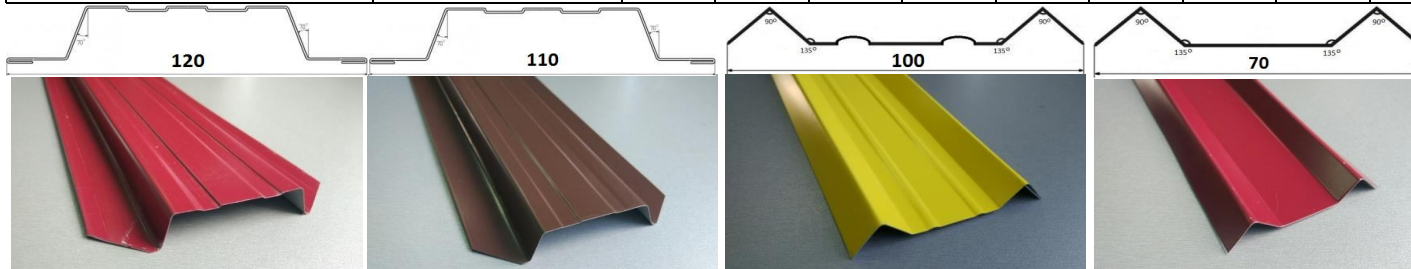

Цены действительны с 28.05.2018 г.

Наименование продукции / Класс покрытия	Ширина профиля, мм	Ед.изм.	ЭКОНОМ	ПРЕМИУМ				ДЕРЕВО			ПРЕМЬЕР				СТАНДАРТ				
			ОЦ	АГНЕТА	ПУРМАН	ПРИЗМА	ПЛАСТИЗОЛ	0,5	0,45	ДВУСТОРОН.	ВЕЛЮР		МАТТ	ПУРЕТАН	ДВУСТОРОННИЙ		ПОЛИЭСТЕР		
			О.Н.	0,5	0,5	0,5	0,5				0,5	0,45	0,45	0,45	0,5	0,5	О.Н.	0,7	0,45
Толщина металла, мм																			
Евроштукетник МШ 70	70	пог.м.	37	97	84	96	92	80	63	96	75	63	56	69	59	53	76	50	44
Евроштукетник МШ 100	100	пог.м.	49	134	115	133	127	110	87	132	103	87	77	95	81	73	104	68	59
Евроштукетник МШ 110	110	пог.м.	57	158	137	157	151	130	102	156	121	102	90	113	96	85		80	70
Евроштукетник МШ 120	120	пог.м.	63	177	153	176	169	146	115	175	135	115	101	126	107	95		90	78

Евроштукетник стандарт (срок изготовления 2-4 рабочих дня):

Полиэстер О.Н.: 1014 (слоновая кость), 3005 (красное вино), 5002 (ультрамарин), 5005 (синий насыщенный), 5021 (синяя вода), 6005 (зеленый мох), 6005/6005 (зеленый мох двусторонний), 8017 (коричневый шоколад), 8017/8017 (коричневый шоколад двусторонний), 9003 (белый).